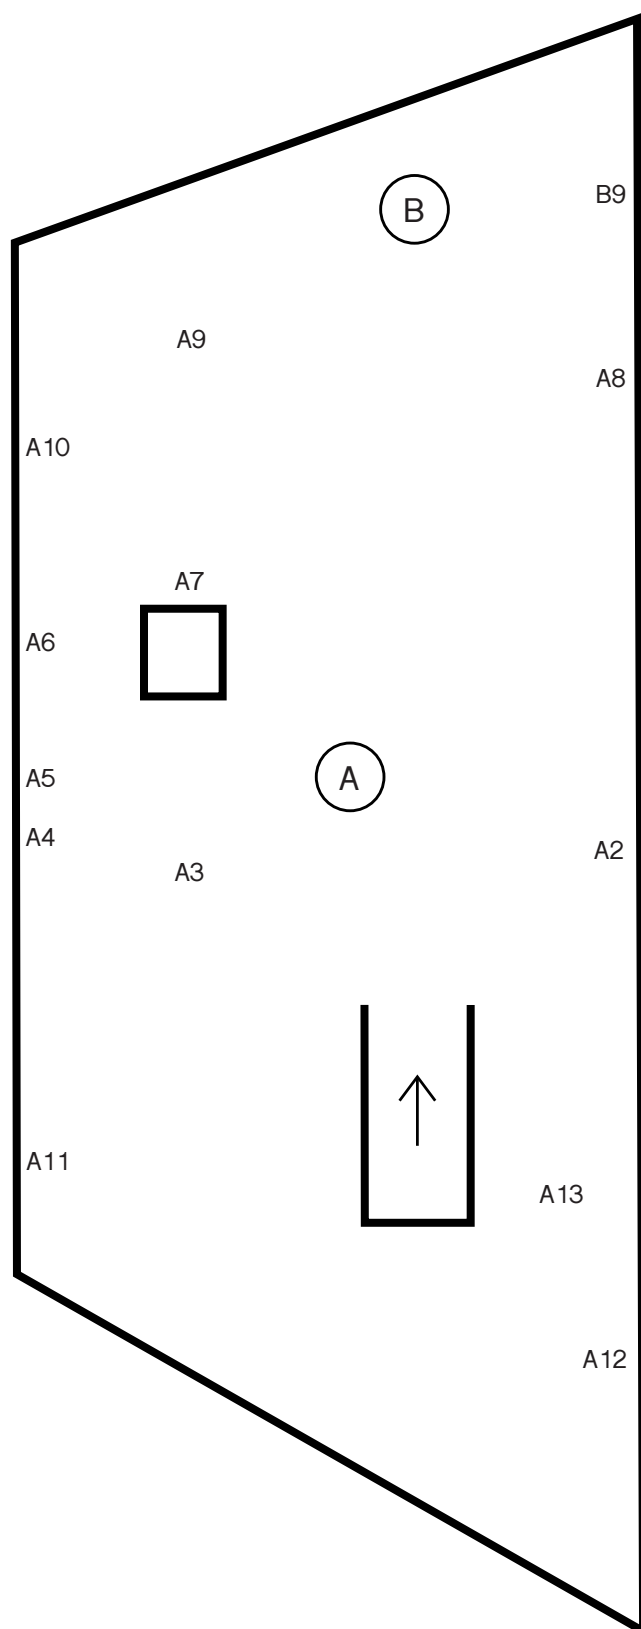

- | A COSTANZA BRANDIZZI
- | A2 *Wuhu*, Sprühlack und Öl auf Transparentpapier, 91 x 195 cm, 2019
- | A3 *SSSS*, Sprühlack und Öl auf Transparentpapier, 91 x 198 cm, 2019
- | A4 *Nicht lieb*, Ölfarbe auf Leinwand, 33 x 40 cm, 2019
- | A5 *Nicht lustig*, Ölfarbe auf Leinwand, 33 x 40 cm, 2019
- | A6 *Niemals*, Ölfarbe auf Leinwand, 95 x 125 cm, 2019
- | A7 *ohne Titel*, Sprühlack, Öl und Pigment auf Leinwand, 50 x 70 cm, 2019
- | A8 *Heim Gelächter*, Pigment auf Leinwand, 120 x 190 cm, 2019
- | A9 *ohne Titel*, Sprühlack und Öl auf Transparentpapier, 91 x 176 cm, 2019
- | A10 *So deep*, Pigment auf Leinwand, 100 x 190 cm, 2019
- | A11 *Heimweh*, Pigment auf Leinwand, 100 x 160 cm, 2019
- | A12 *ohne Titel*, Sprühlack und Öl auf Transparentpapier, 91 x 184 cm, 2019
- | A13 *P(too late)*, Sprühlack, Öl und Pigment auf Leinwand, 67 x 68 cm, 2019
- | B AMANDA BURZIĆ
- | B9 *17 Grad Celsius*, Lackspray und Pigment auf Leinwand, 50 x 60 cm, 2019